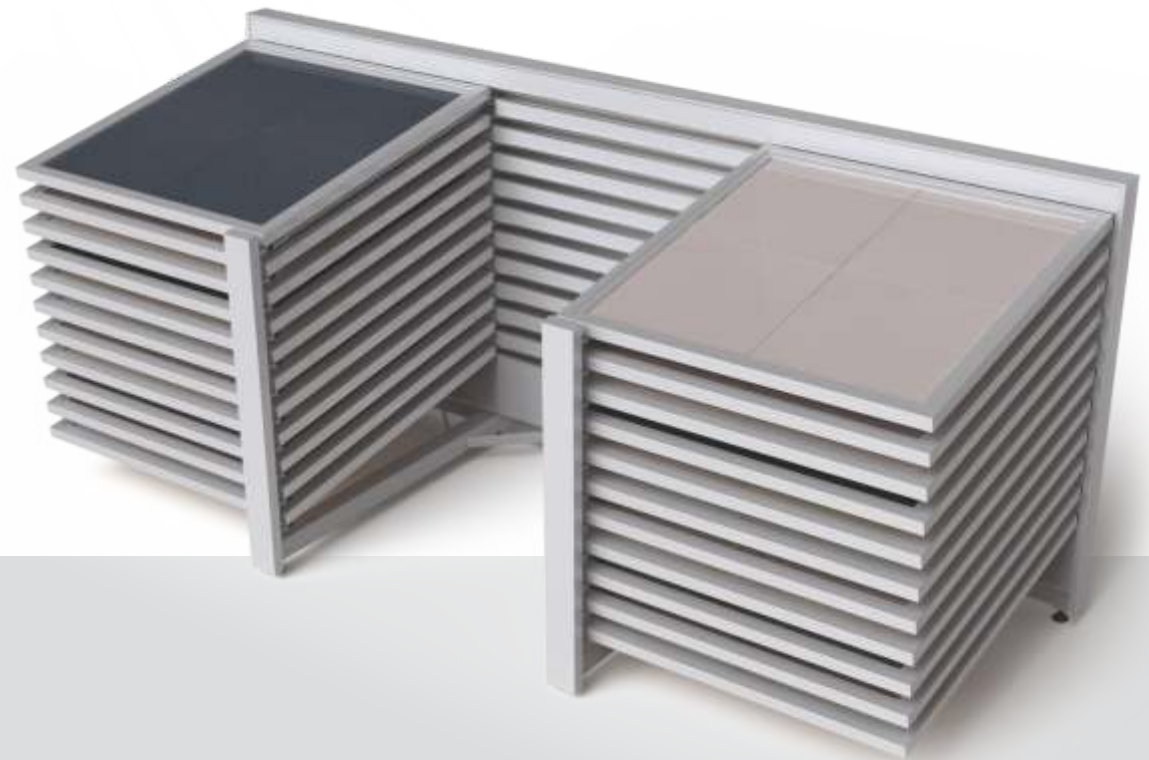

► SR-03

10⁰

Panel Size	Number of Panels	Stand Size	Crate Size
91 x 136	10	137 x 124 h: 135	150 x 155 h: 80
101 x 101	10	217 x 97 h: 135	230 x 135 h: 80
61 x 121	10	137 x 112 h: 135	150 x 140 h: 80
121 x 121	10	257 x 112 h: 135	265 x 140 h: 80

► SR-04

10⁰

Panel Size	Number of Panels	Stand Size	Crate Size
91 x 136	20	295 x 124 h: 135	305 x 155 h: 100
101 x 101	20	325 x 97 h: 135	335 x 135 h: 100
61 x 121	20	205 x 112 h: 135	220 x 140 h: 100
121 x 121	20	385 x 112 h: 135	395 x 140 h: 100