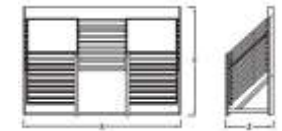

Panel Size	Number of Panels	Stand Size	Crate Size
91 x 136	20	295 x 124 h: 230	305 x 80 h: 170
101 x 101	20	325 x 97 h: 230	335 x 80 h: 130
61 x 121	20	205 x 112 h: 230	220 x 80 h: 155
121 x 121	20	385 x 112 h: 230	395 x 80 h: 155