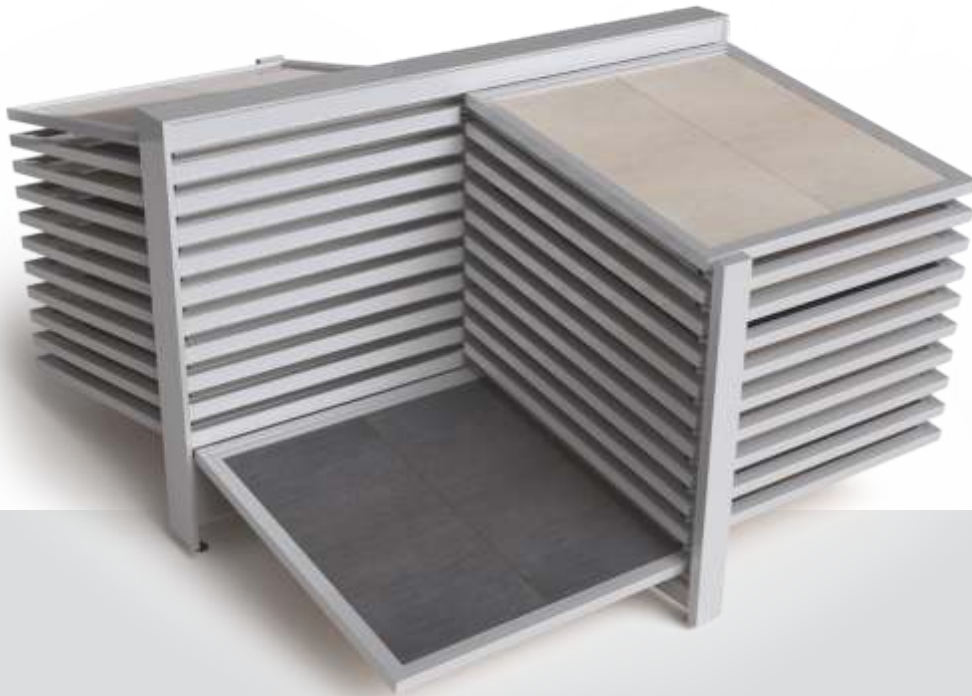

▶ SR-05 10⁰

Panel Size	Number of Panels	Stand Size	Crate Size
91 x 136	20	137 x 240 h: 135	150 x 155 h: 110
101 x 101	20	217 x 192 h: 135	230 x 135 h: 110
61 x 121	20	137 x 214 h: 135	150 x 140 h: 110
121 x 121	20	257 x 214 h: 135	265 x 140 h: 110

▶ SR-06 10⁰

Panel Size	Number of Panels	Stand Size	Crate Size
91 x 136	40	295 x 124 h: 135	305 x 155 h: 170
101 x 101	40	325 x 97 h: 135	335 x 135 h: 170
61 x 121	40	205 x 112 h: 135	220 x 140 h: 170
121 x 121	40	385 x 112 h: 135	395 x 140 h: 170