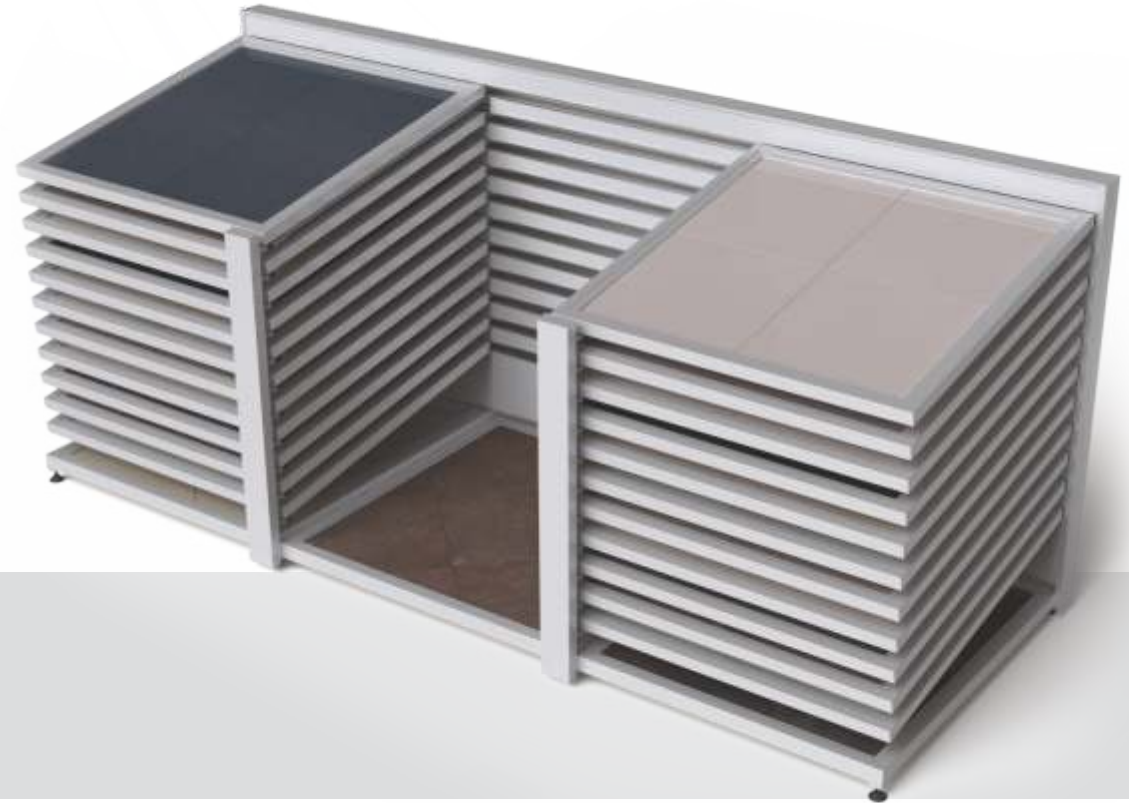

HORIZONTAL SLIDING DISPLAYS

Panel Size	Number of Panels	Stand Size	Crate Size
91 x 136	10 + 2	137 x 124 h: 135	150 x 155 h: 80
101 x 101	10 + 2	217 x 97 h: 135	230 x 135 h: 80
61 x 121	10 + 2	137 x 112 h: 135	150 x 140 h: 80
121 x 121	10 + 2	257 x 112 h: 135	265 x 140 h: 80

SR-04A 10⁰

Panel Size	Number of Panels	Stand Size	Crate Size
91 x 136	20 + 3	295 x 124 h: 135	305 x 155 h: 100
101 x 101	20 + 3	325 x 97 h: 135	335 x 135 h: 100
61 x 121	20 + 3	205 x 112 h: 135	220 x 140 h: 100
121 x 121	20 + 3	385 x 112 h: 135	395 x 140 h: 100