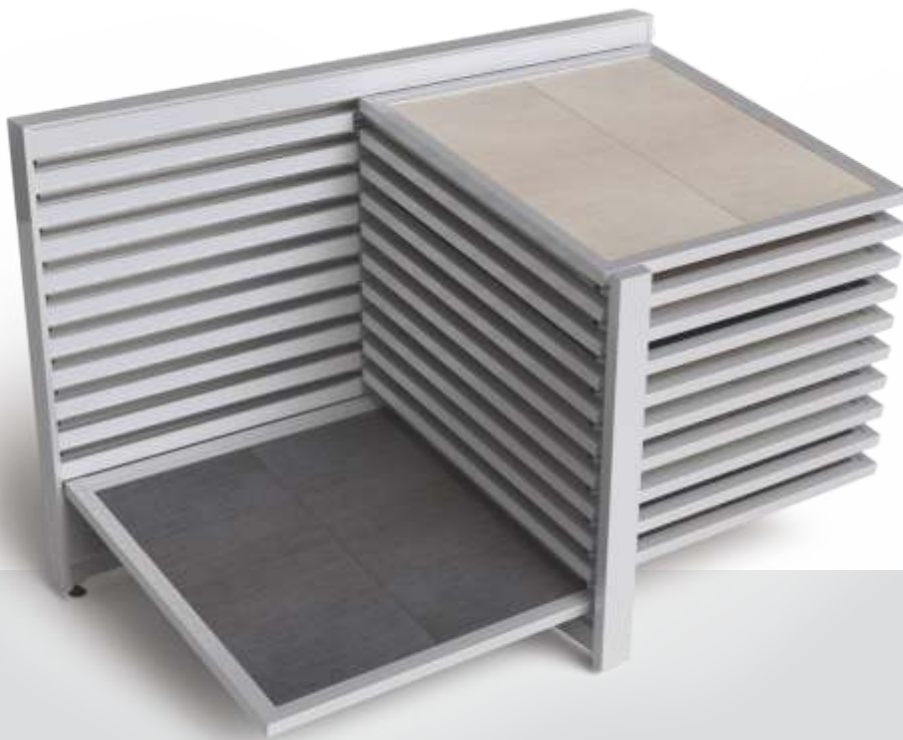

► SR-03

10⁰

Panel Size	Number of Panels	Stand Size	Crate Size
91 x 136	10	137 x 124 h: 135	150 x 155 h: 80
101 x 101	10	217 x 97 h: 135	230 x 135 h: 80
61 x 121	10	137 x 112 h: 135	150 x 140 h: 80
121 x 121	10	257 x 112 h: 135	265 x 140 h: 80

► SR-04

10⁰

Panel Size	Number of Panels	Stand Size	Crate Size
91 x 136	20	295 x 124 h: 135	305 x 155 h: 100
101 x 101	20	325 x 97 h: 135	335 x 135 h: 100
61 x 121	20	205 x 112 h: 135	220 x 140 h: 100
121 x 121	20	385 x 112 h: 135	395 x 140 h: 100