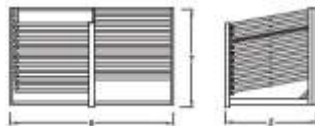

► **SR-02** 42°

Panel Size	Number of Panels	Stand Size	Crate Size
91 x 136	20	295 x 124 h: 230	305 x 80 h: 170
101 x 101	20	325 x 97 h: 230	335 x 80 h: 130
61 x 121	20	205 x 112 h: 230	220 x 80 h: 155
121 x 121	20	385 x 112 h: 230	395 x 80 h: 155

## ► SR-03

10<sup>0</sup>

Panel Size	Number of Panels	Stand Size	Crate Size
91 x 136	10	137 x 124 h: 135	150 x 155 h: 80
101 x 101	10	217 x 97 h: 135	230 x 135 h: 80
61 x 121	10	137 x 112 h: 135	150 x 140 h: 80
121 x 121	10	257 x 112 h: 135	265 x 140 h: 80