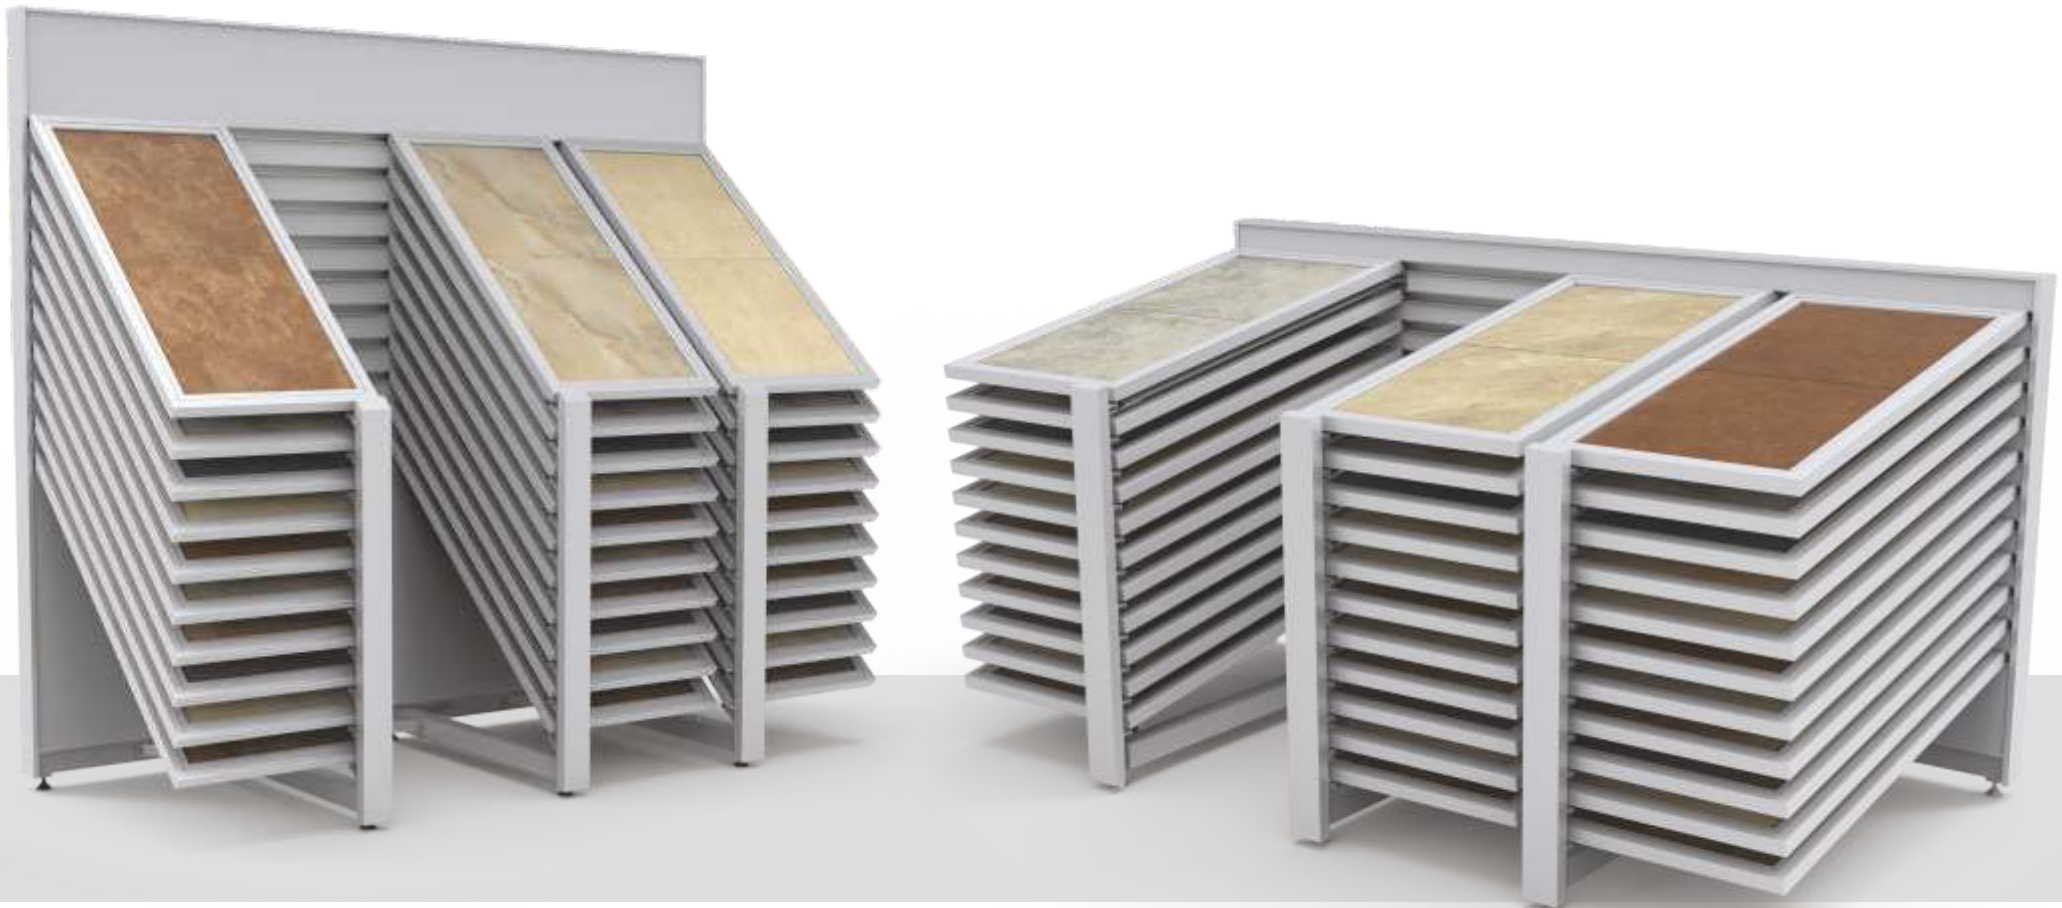

SR-08 42°

Panel Size	Number of Panels	Stand Size	Crate Size
91 x 136	30	400 x 124 h: 230	410 x 60 h: 170
101 x 101	30	440 x 97 h: 230	450 x 60 h: 130
61 x 121	30	280 x 112 h: 230	290 x 60 h: 155
121 x 121	30	520 x 112 h: 230	530 x 60 h: 155

SR-09 10°

Panel Size	Number of Panels	Stand Size	Crate Size
91 x 136	30	400 x 124 h: 135	410 x 155 h: 100
101 x 101	30	440 x 97 h: 135	450 x 135 h: 100
61 x 121	30	280 x 112 h: 135	290 x 140 h: 100
121 x 121	30	520 x 112 h: 135	530 x 140 h: 100