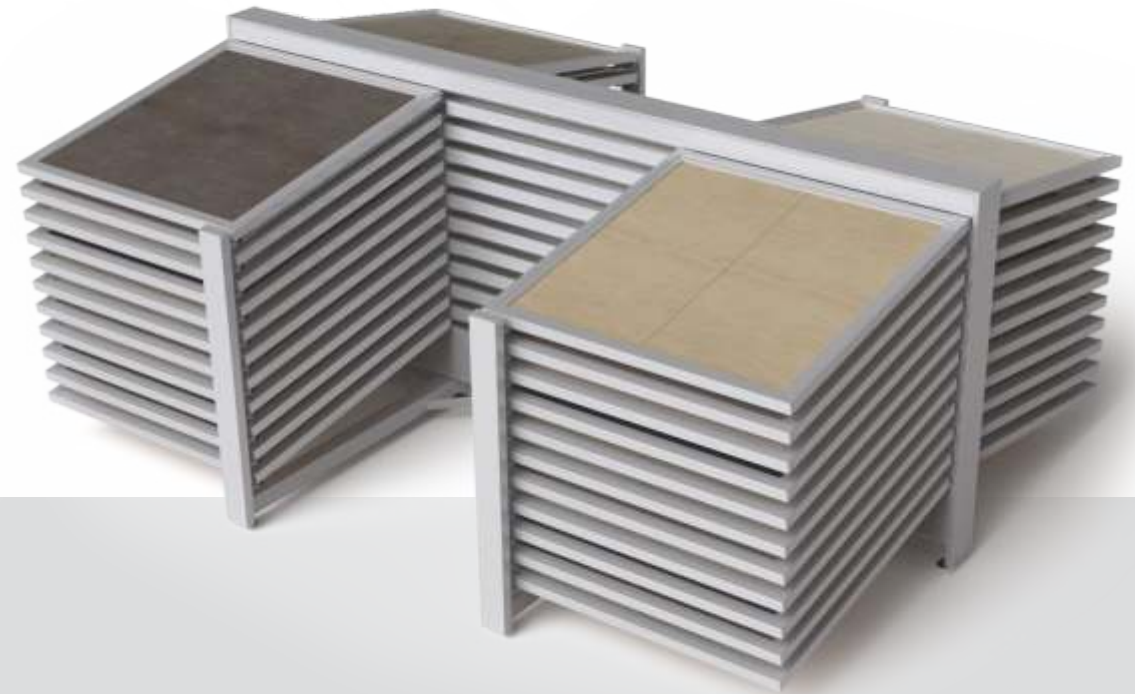

▶ SR-05 10⁰

Panel Size	Number of Panels	Stand Size	Crate Size
91 x 136	20	137 x 240 h: 135	150 x 155 h: 110
101 x 101	20	217 x 192 h: 135	230 x 135 h: 110
61 x 121	20	137 x 214 h: 135	150 x 140 h: 110
121 x 121	20	257 x 214 h: 135	265 x 140 h: 110

▶ SR-06 10⁰

Panel Size	Number of Panels	Stand Size	Crate Size
91 x 136	40	295 x 124 h: 135	305 x 155 h: 170
101 x 101	40	325 x 97 h: 135	335 x 135 h: 170
61 x 121	40	205 x 112 h: 135	220 x 140 h: 170
121 x 121	40	385 x 112 h: 135	395 x 140 h: 170