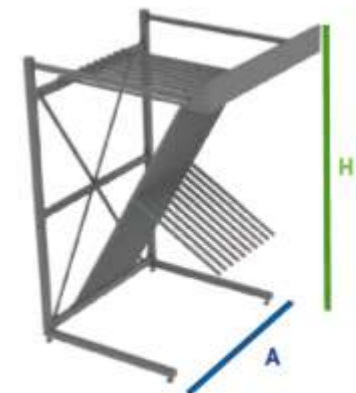

Book Systems

Book Systems

DIMENSIONS

	CODE	ARMS	CAPACITY	H (cm)	A (cm)	B (cm)	C (cm)
80x150	EKS 81	10	20	195	134	205	90
	EKS 82	15	30	195	169	243	90
	EKS 83	20	40	195	204	280	90
	EKS 84	25	50	195	239	318	90
120x180	EKS 121	10	20	225	134	256	130
	EKS 122	15	30	225	169	294	130
	EKS 123	20	40	225	204	331	130
	EKS 124	25	50	225	239	369	130
150x230	EKS 151	10	20	275	134	298	160
	EKS 152	15	30	275	169	336	160
	EKS 153	20	40	275	204	373	160
	EKS 154	25	50	275	239	411	160
160x230	EKS 161	10	20	275	134	313	170
	EKS 162	15	30	275	169	351	170
	EKS 163	20	40	275	204	387	170
	EKS 164	25	50	275	239	425	170
170x250	EKS 171	10	20	295	134	327	180
	EKS 172	15	30	295	169	365	180
	EKS 173	20	40	295	204	402	180
	EKS 174	25	50	295	239	440	180