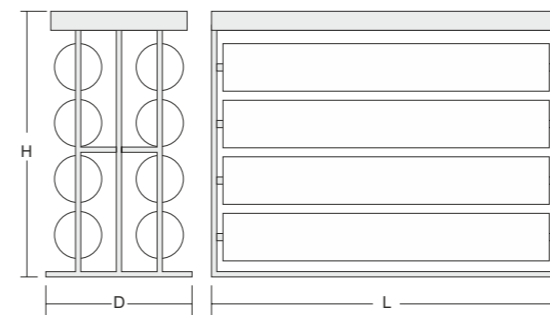

Carpet Size	Code	Number Of Rolls	H	D	L
400cm	VRLS10	8	265	150	440
	VRLS11	10	330	150	440
	VRLS12	12	390	150	440
300cm	VRLS13	8	265	150	340
	VRLS14	10	330	150	340
	VRLS15	12	390	150	340
200cm	VRLS16	8	265	150	240
	VRLS17	10	330	150	240
	VRLS18	12	390	150	240