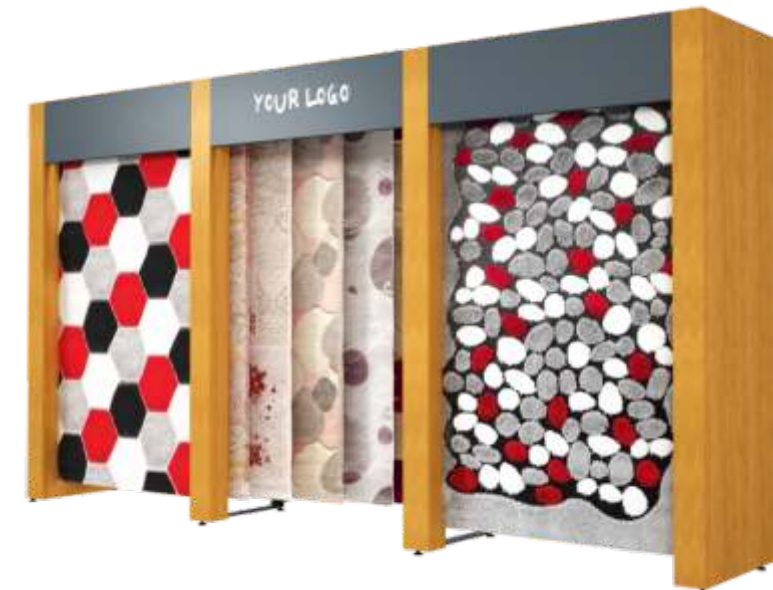

DRS311B

DRS312B

DRS320

DRS401

DIMENSIONS

Carpet Size 125x200 (cm)				
Code	Capacity	H (cm)	D (cm)	L (cm)
RS-91	10	222	79	270
RS-92	15	222	109	270
RS-93	20	222	138	270
RS-94	25	222	168	270
RS-95	30	223	198	270
RS-96	35	223	228	270