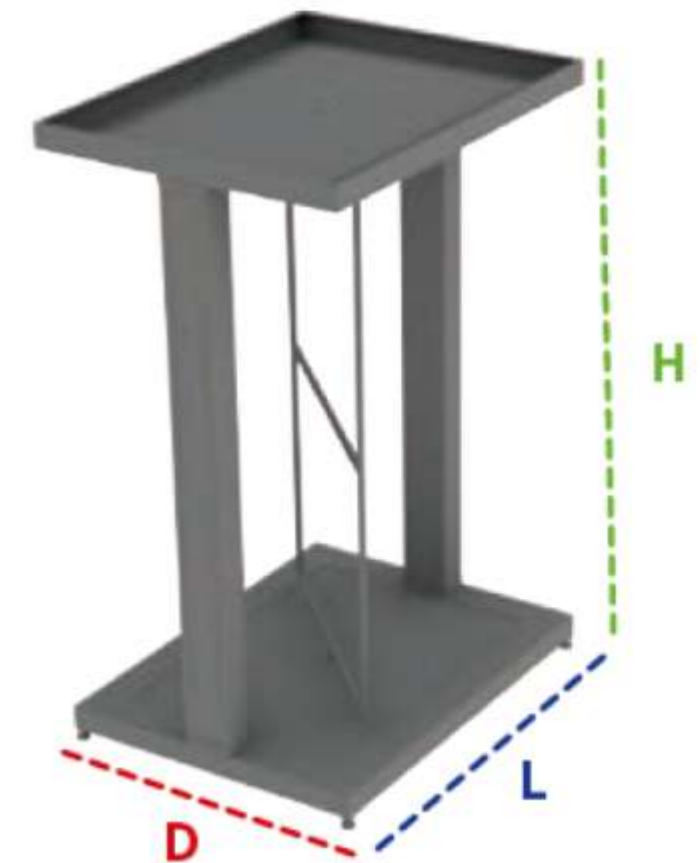

04

Showcase Stands

Showcase Stands

DIMENSIONS

CARPET SIZE (cm)	CODE	H (cm)	D (cm)	L (cm)
125x200	AK 1021	250	125	163
150x230	AK 1022	285	150	188
160x230	AK 1023	285	160	198
170x250	AK 1024	300	170	208
200x300	AK 1025	350	200	238