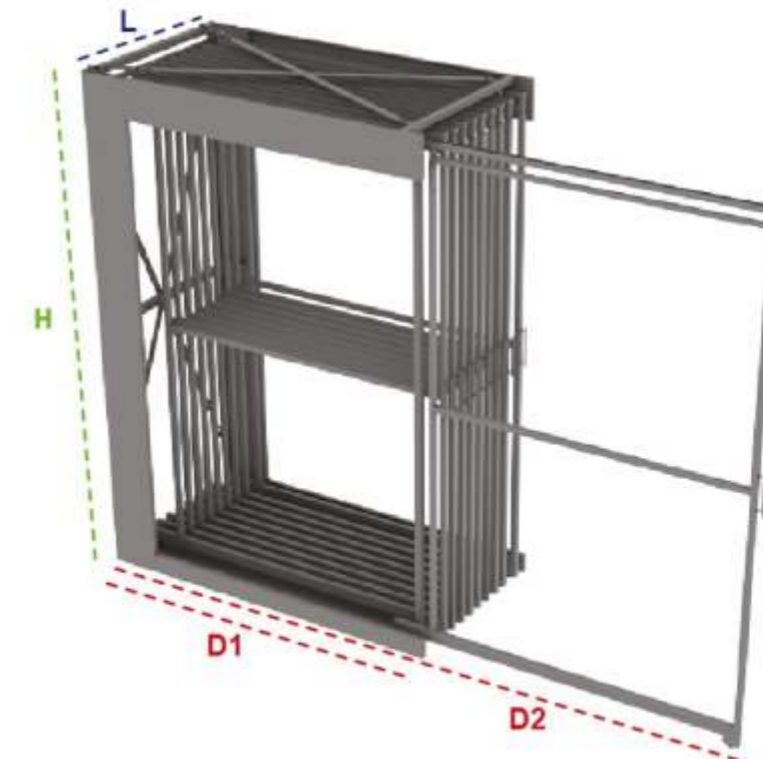

03

Room Systems

Room Systems

DIMENSIONS

	CODE	ARMS	CAPACITY	H (cm)	D1 (cm)	D2 (cm)	L (cm)
120x200	ERS 121	10	20	230	150	280	118
	ERS 122	14	28	230	150	280	162
	ERS 123	20	40	230	150	280	222
140x200	ERS 141	10	20	230	165	310	118
	ERS 142	14	28	230	165	310	162
	ERS 143	20	40	230	165	310	222
150x230	ERS 151	10	20	260	175	330	118
	ERS 152	14	28	260	175	330	162
	ERS 153	20	40	260	175	330	222
160x230	ERS 161	10	20	260	185	350	118
	ERS 162	14	28	260	185	350	162
	ERS 163	20	40	260	185	350	222
170x250	ERS 171	10	20	280	195	370	118
	ERS 172	14	28	280	195	370	162
	ERS 173	20	40	280	195	370	222