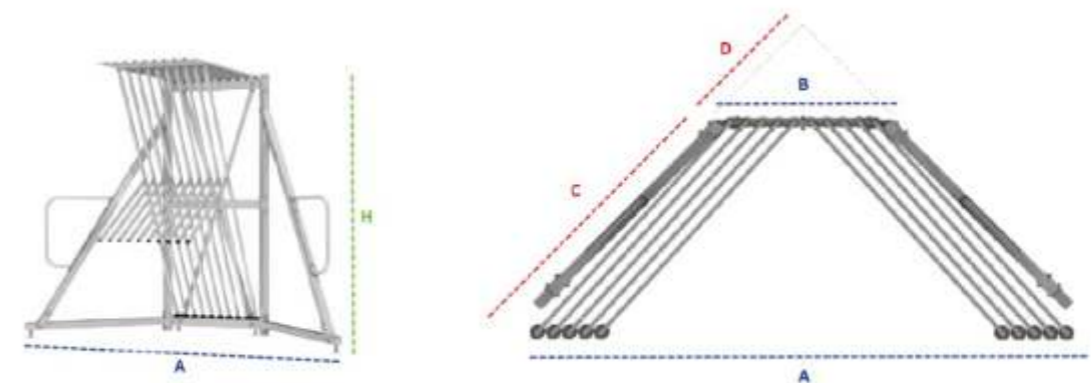

DIMENSIONS

	CODE	ARMS	CAPACITY	H (cm)	A (cm)	B (cm)	C (cm)	D (cm)
150x230	KS 151	10	20	250	298	96	155	65
	KS 152	15	30	250	335	131	155	91
	KS 153	20	40	250	373	166	155	118
	KS 154	25	50	250	410	201	155	144
160x230	KS 161	10	20	250	312	96	165	65
	KS 162	15	30	250	349	131	165	91
	KS 163	20	40	250	386	166	165	118
	KS 164	25	50	250	424	201	165	144
170x250	KS 171	10	20	265	326	96	175	65
	KS 172	15	30	265	363	131	175	91
	KS 173	20	40	265	400	166	175	118
	KS 174	25	50	265	438	201	175	144
200x300	KS 201	10	20	315	368	96	205	65
	KS 202	15	30	315	406	131	205	91
	KS 203	20	40	315	443	166	205	118
	KS 204	25	50	315	481	201	205	144
250x350	KS 251	10	20	365	410	96	255	65
	KS 252	15	30	365	449	131	255	91
	KS 253	20	40	365	486	166	255	118
	KS 254	25	50	365	552	201	255	144
300x400	KS 301	10	20	415	460	96	305	65
	KS 302	15	30	415	510	131	305	91
	KS 303	20	40	415	536	166	305	118
	KS 304	25	50	415	622	201	305	144