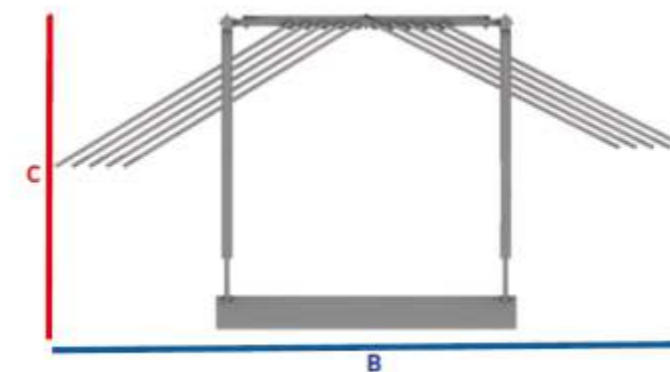

Book Systems

Book Systems

DIMENSIONS

	CODE	ARMS	CAPACITY	H (cm)	A (cm)	B (cm)	C (cm)
80x150	EKS 81	10	20	195	134	205	90
	EKS 82	15	30	195	169	243	90
	EKS 83	20	40	195	204	280	90
	EKS 84	25	50	195	239	318	90
120x180	EKS 121	10	20	225	134	256	130
	EKS 122	15	30	225	169	294	130
	EKS 123	20	40	225	204	331	130
	EKS 124	25	50	225	239	369	130
150x230	EKS 151	10	20	275	134	298	160
	EKS 152	15	30	275	169	336	160
	EKS 153	20	40	275	204	373	160
	EKS 154	25	50	275	239	411	160
160x230	EKS 161	10	20	275	134	313	170
	EKS 162	15	30	275	169	351	170
	EKS 163	20	40	275	204	387	170
	EKS 164	25	50	275	239	425	170
170x250	EKS 171	10	20	295	134	327	180
	EKS 172	15	30	295	169	365	180
	EKS 173	20	40	295	204	402	180
	EKS 174	25	50	295	239	440	180