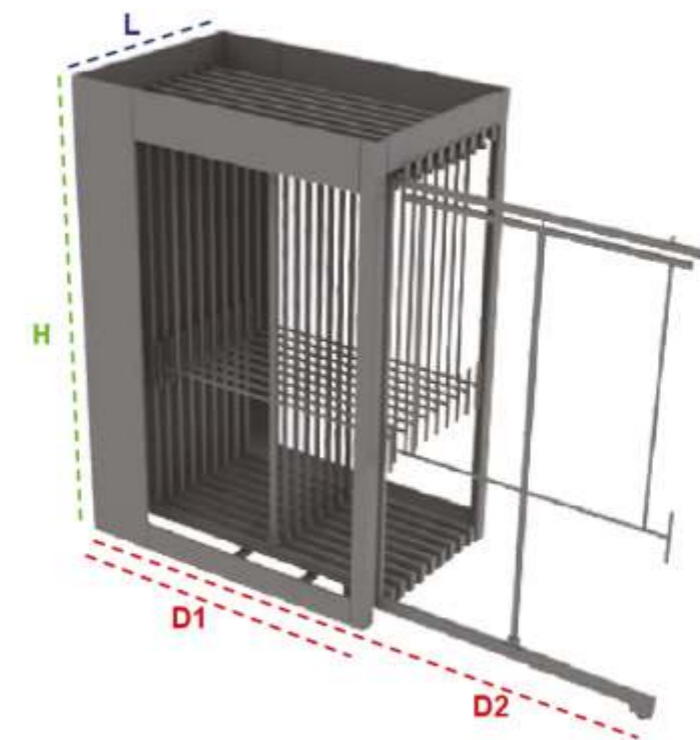

03

Room Systems

Room Systems

DIMENSIONS

	CODE	ARMS	CAPACITY	H (cm)	D1 (cm)	D2 (cm)	L (cm)
120x200	ERS 121	10	20	230	150	280	118
	ERS 122	14	28	230	150	280	162
	ERS 123	20	40	230	150	280	222
140x200	ERS 141	10	20	230	165	310	118
	ERS 142	14	28	230	165	310	162
	ERS 143	20	40	230	165	310	222
150x230	ERS 151	10	20	260	175	330	118
	ERS 152	14	28	260	175	330	162
	ERS 153	20	40	260	175	330	222
160x230	ERS 161	10	20	260	185	350	118
	ERS 162	14	28	260	185	350	162
	ERS 163	20	40	260	185	350	222
170x250	ERS 171	10	20	280	195	370	118
	ERS 172	14	28	280	195	370	162
	ERS 173	20	40	280	195	370	222

DIMENSIONS

	CODE	ARMS	CAPACITY	H (cm)	D1 (cm)	D2 (cm)	L (cm)
120x200	RMS 121	10	20	247	164	305	133
	RMS 122	15	30	247	164	305	188
	RMS 123	20	40	247	164	305	243
140x200	RMS 141	10	20	247	179	335	133
	RMS 142	15	30	247	179	335	188
	RMS 143	20	40	247	179	335	243
150x230	RMS 151	10	20	280	189	355	133
	RMS 152	15	30	280	189	355	188
	RMS 153	20	40	280	189	355	243
160x230	RMS 161	10	20	280	199	375	133
	RMS 162	15	30	280	199	375	188
	RMS 163	20	40	280	199	375	243
170x250	RMS 171	10	20	297	209	395	133
	RMS 172	15	30	297	209	395	188
	RMS 173	20	40	297	209	395	243