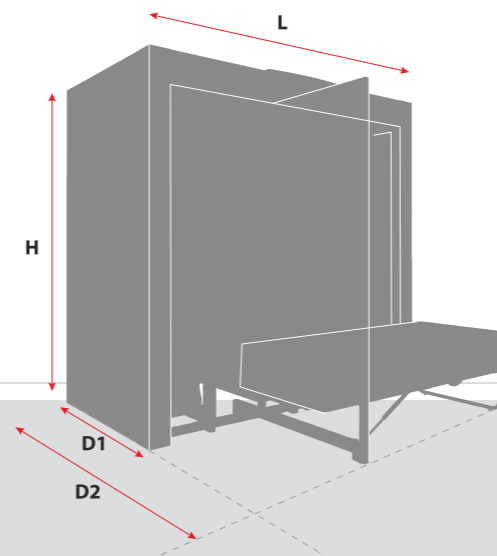

MATTRESS DISPLAY RACK SYSTEMS

STANDARD MATTRESS DISPLAY RACK SYSTEM

sales@anametal.com – www.anametal.com

STANDARD MATTRESS DISPLAY RACK SYSTEM

■ 145cm / 57in depth for 90cm / 36in mattress

Technical Specifications

Mattress Size : **90x190cm / 3ft x 6ft 3in**

Code	Capacity	H		D1		D2		L	
		cm	in	cm	in	cm	in	cm	in
SMD-103	3	240	94,5	145	57	253	99,6	170	67
SMD-104	4	240	94,5	145	57	253	99,6	205	81
SMD-105	5	240	94,5	145	57	253	99,6	240	94,5
SMD-106	6	240	94,5	145	57	253	99,6	275	108
SMD-107	7	240	94,5	145	57	253	99,6	310	122
SMD-108	8	240	94,5	145	57	253	99,6	345	136
SMD-109	9	240	94,5	145	57	253	99,6	380	150
SMD-110	10	240	94,5	145	57	253	99,6	415	163

Mattress Size	H _x	D _{1x}	D _{2x}	L _x
90x180cm 36inx72in	H-10cm 3in	D ₁	D ₂	L
90x200cm 36inx78in	H+10cm 3in	D ₁	D ₂	L
100x190cm 39inx75in	H	D ₁ +10cm 4in	D ₂ +10cm 4in	L
100x200cm 39inx80in	H+10cm 5in	D ₁ +20cm 8in	D ₂ +20cm 8in	L